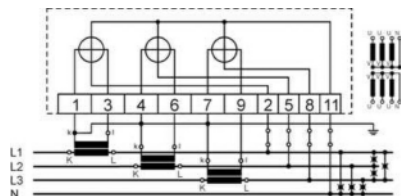

The WSx30x meters are used for connection with current transformers. Optional also the measurement of apparent energy is possible. Housing is provided with terminals protection covers, which can be sealed up against non-authorized access. They are built to be fastened to EN60715 standard guides. The meters are microprocessor controlled. Display of quantities depends on meters type. They can be displayed on 7 digit electromechanical counter or on LCD display.

According to the customer's demands, meters can be equipped with an RS485 serial communication (option) with MODBUS protocol, enabling data transmission and thus connection of the measuring places into the network for the control and management with energy. They can also be equipped with tariff input (option). A built-in pulse output (option) is designed for sending data to devices checking and monitoring consumed energy.

1. ábra.  
Kivezetések  
elrendezése

2. ábra. Bekötés 3-fázisú, 3-vezetékes, aszimmetrikus rendszerbe (feszültség csatlakoztatása közvetlen, vagy feszültség-váltón keresztül)

3. ábra. Bekötés 3-fázisú, 4-vezetékes, aszimmetrikus rendszerbe (feszültség csatlakoztatása közvetlen, vagy feszültség-váltón keresztül)

## Körvonal méretek