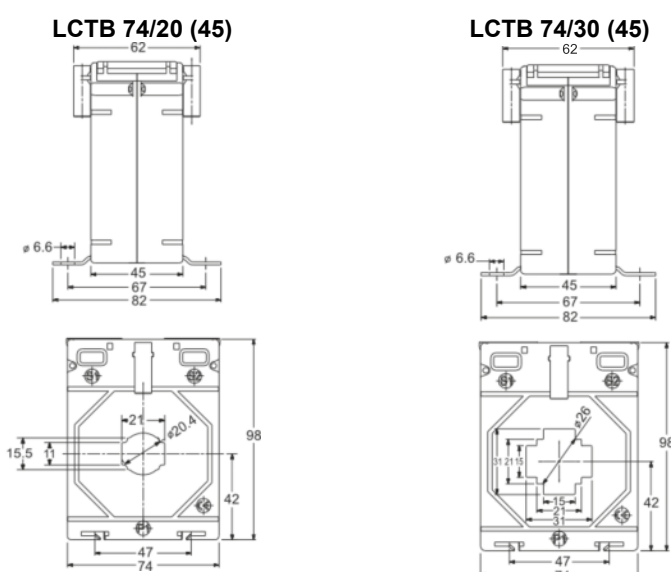

Méretetek

Áramváltó típusa	LCTB 74/20 (45)				LCTB 74/30 (45)			
	0.2S	0.2	0.5	1	0.2S	0.2	0.5	1
Pontossági osztály								
Primer áram	Teljesítmény							
30A	--	--	--	1.5VA	-	-	-	1VA
4A	--	--	--	1.5VA	-	-	-	1.5VA
50A	--	--	--	2.5VA	-	-	-	1.5VA
60A	--	--	--	3.75VA	-	-	0	2.5VA
75A	--	--	1.5VA	5VA	-	-	1.5VA	2.5VA
80A	--	--	1.5VA	5VA	-	-	1.5VA	3.75VA
100A	1.5VA	1.5VA	5VA	7.5VA	1.5VA	1.5VA	2.5VA	5VA
120A	1.5VA	1.5VA	5VA	10VA	1.5VA	1.5VA	2.5VA	5VA
125A	1.5VA	1.5VA	5VA	10VA	1.5VA	1.5VA	2.5VA	5VA
150A	2.5VA	2.5VA	7.5VA	12.5VA	1.5VA	1.5VA	5VA	7.5VA
200A	5VA	5VA	10VA	15VA	2.5VA	2.5VA	10VA	15VA
250A	5VA	5VA	10VA	15VA	2.5VA	2.5VA	10VA	15VA
300A	5VA	7.5VA	15VA	15VA	2.5VA	5VA	10VA	15VA
400A	5VA	10VA	15VA	20VA	5VA	7.5VA	15VA	20VA
500A	-	-	-	-	5VA	10VA	15VA	20VA
600A	-	-	-	-	5VA	15VA	15VA	20VA
750A	-	-	-	-	7.5VA	20VA	20VA	30VA
800A	-	-	-	-	10VA	30VA	30VA	30VA