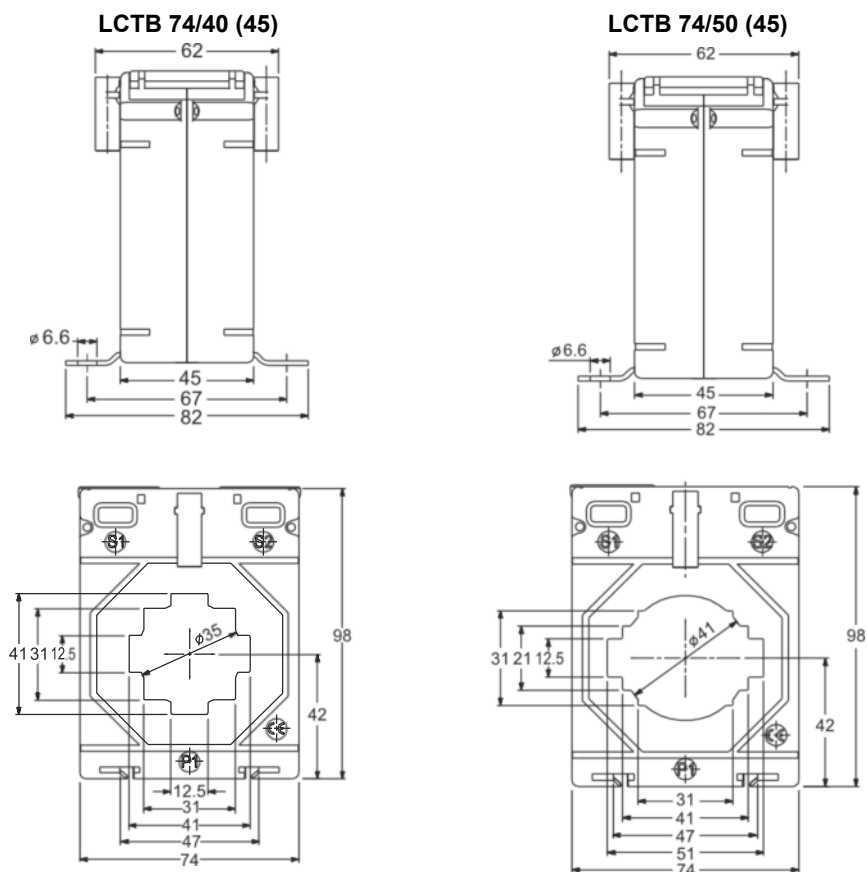

Kábelre és áramsínre húzható áramváltók, LCTB 74 sorozat

Típus	LCTB74/20(45)	LCTB74/30(45)	LCTB74/40(45)	LCTB74/50(45)
Kábel átmérő	20 mm	26 mm	35mm	41mm
Áramsín	20x10 mm	30x15mm 2x20x10mm	40x12 mm 2x31x15 mm	50x12 mm
Vastagság	45 mm	45 mm	45 mm	45 mm
Szélesség	74 mm	74 mm	74 mm	74 mm
Primer áram	30 A... 400 A	30 A... 800 A	40 A... 1000 A	100 A... 1000 A
Szekunder áram	1 A, 5 A	1 A, 5 A	1 A, 5 A	1 A, 5 A
Pontossági osztály	0.2S; 0.2; 0.5; 1	0.2S; 0.2; 0.5; 1	0.2S; 0.2; 0.5; 1	0.2S; 0.2; 0.5; 1

Kábelre és áramsínre húzható áramváltók, LCTB 74 sorozat

Méretetek

Áramváltó típusa	LCTB 74/40 (45)				LCTB 74/50 (45)			
	0.2S	0.2	0.5	1	0.2S	0.2	0.5	1
Pontossági osztály	0.2S	0.2	0.5	1	0.2S	0.2	0.5	1
Primer áram	Teljesítmény							
40A	--	--	--	1VA	--	--	--	--
50A	--	--	--	1VA	--	--	--	--
60A	--	--	--	1VA	--	--	--	--
75A	--	--	--	1.5VA	--	--	--	--
80A	--	--	--	1.5VA	--	--	--	--
100A	--	--	1.5VA	2.5VA	--	--	--	1.5VA
120A	--	--	1.5VA	2.5VA	--	--	--	1.5VA
125A	--	--	1.5VA	2.5VA	--	--	--	1.5VA
150A	--	--	2.5VA	3.75VA	--	--	--	2.5VA
200A	2.5VA	2.5VA	3.75VA	5VA	--	--	1.5VA	3.75VA
250A	2.5VA	2.5VA	5 VA	7.5VA	1.5VA	1.5VA	2.5VA	5VA
300A	2.5VA	2.5VA	5 VA	7.5VA	1.5VA	1.5VA	5VA	7,5VA
400A	5VA	5VA	5 VA	7.5VA	12.5VA	2.5VA	2.5VA	5VA
500A	5VA	7.5VA	10VA	15VA	5VA	5VA	7.5VA	10VA
600A	5VA	10VA	15VA	20VA	5VA	5VA/7.5VA	10VA	12.5VA
750	5VA	10VA	15VA	20VA	5VA	10VA	12.5VA	15VA
800	7.5A	15VA	15VA	20VA	5VA	10VA	12.5VA	15VA
1000	10VA	15VA	15VA	20VA	5VA	10VA	12.5VA	15VA